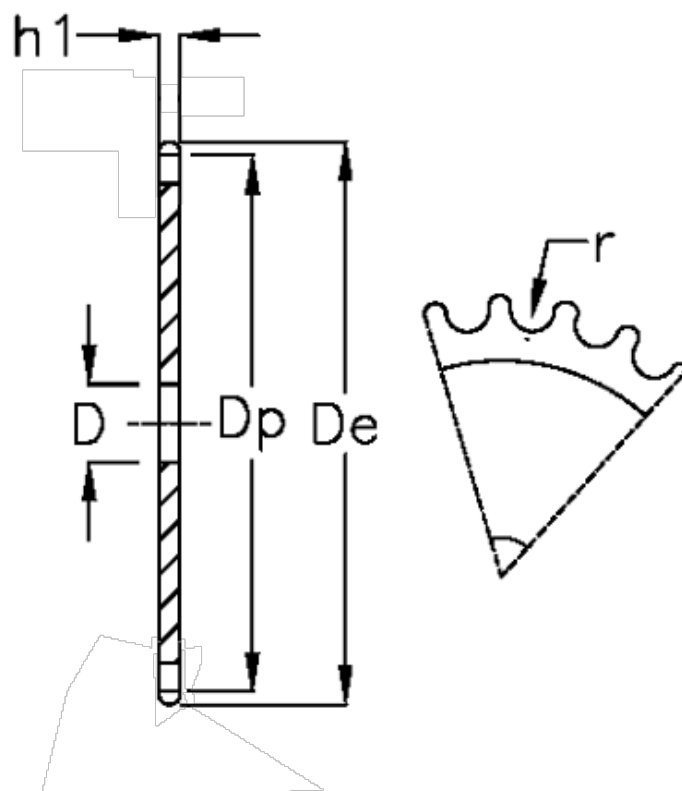

Varenummer: 616021010030  
Beskrivelse: Pladehjul 24 B-1 Z=30 simplex

## Mål

Antal tænder	= 30	$r = 25.4$
C	= 4	
D	= 30	
De	= 379.5	
Dp	= 364.5	
For kædebetegnelse	= 24 B-1	
For kæde størrelse	= 1 1/2 x 1	
h1	= 24.1	